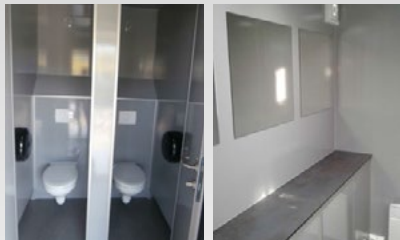

LUXUSNÍ TOALETY

Sanitární přívěsy a jejich uspořádání:

Sanitární přívěs L

(luxusní splachovací toalety)

kapacita cca **200 osob**

Vybavení:

2 x kabinka pro dámy, 1 x kabinka pro pány, 2 x pisoár, 2 x umyvadlo, vytápění, splachování, teplá i studená voda, zrcadla, dávkovače mýdla, dostatečné zásobníky na toaletní papír, LED osvětlení interiéru i exteriéru, odpadkové koše, 2 x tryskový osoušeč rukou

Sanitární přívěs XL

(luxusní splachovací toalety)

kapacita cca **450 osob**

Vybavení:

3 x kabinka pro dámy, 1 x kabinka pro pány, 4 x pisoár, 2 x dvojumyvadlo, 2 x tryskové osoušeče rukou, vytápění, splachování, teplá i studená voda, zrcadla, dávkovače mýdla, dostatečné zásobníky na toaletní papír, LED osvětlení interiéru i exteriéru, odpadkové koše

Sanitární přívěsy a jejich uspořádání:

Sanitární přívěs XXL (luxusní splachovací toalety)

kapacita cca **850 osob**

Vybavení:

7 x kabinka pro dámy, 2 x kabinka pro pány, 6 x pisoár, centrální umyvadlo, 2 x tryskové osušiče rukou, vytápění, splachování, teplá i studená voda, zrcadla, dávkovače mýdla, dostatečné zásobníky na toaletní papír, LED osvětlení interiéru i exteriéru, odpadkové koše

Sanitární přívěs XXL PRO (luxusní splachovací toalety)

kapacita cca **1100–1400 osob**

Vybavení:

12 x kabinka unisex, možno zvolit počet dámských a pánských – každá má vlastní vstup, 6 x pisoár, centrální umyvadla 4 ks, 2 x osušiče rukou, vytápění, splachování, teplá i studená voda, zrcadla, dávkovače mýdla, dostatečné zásobníky na toaletní papír, LED osvětlení interiéru i exteriéru, odpadkové koše