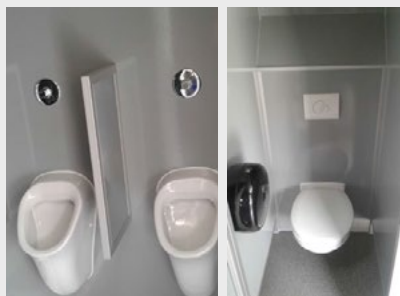

Sanitární přívěsy a jejich uspořádání:

Sanitární přívěs XXL (luxusní splachovací toalety)

kapacita cca **850 osob**

Vybavení:

7 x kabinka pro dámy, 2 x kabinka pro pány, 6 x pisoár, centrální umyvadlo, 2 x tryskové osušiče rukou, vytápění, splachování, teplá i studená voda, zrcadla, dávkovače mýdla, dostatečné zásobníky na toaletní papír, LED osvětlení interiéru i exteriéru, odpadkové koše

Technické parametry + příslušenství:

elektropřípojka: 380 V + 50 m kabelu
voda přípojka: ¾ + 50 m hadic
odpad průměr: 110 mm
váha vleku: 3500 kg
rozměr: d 10,2 m, š 2,5 m, v 3,4 m

Příslušenství nadstandard k provozu bez možnosti připojení na vodu / kanalizaci: přečerpávací stanice na splašky, mobilní septiky, zásobníky na užitkovou vodu, vodárna

Sanitární přívěs XXL PRO (luxusní splachovací toalety)

kapacita cca **1100–1400 osob**

Vybavení:

12 x kabinka unisex, možno zvolit počet dámských a pánských – každá má vlastní vstup, 6 x pisoár, centrální umyvadla 4 ks, 2 x osušiče rukou, vytápění, splachování, teplá i studená voda, zrcadla, dávkovače mýdla, dostatečné zásobníky na toaletní papír, LED osvětlení interiéru i exteriéru, odpadkové koše

Technické parametry + příslušenství:

elektropřípojka: 380 V + 50 m kabelu
voda přípojka: ¾ + 50 m hadic
odpad průměr: 110 mm
váha vleku: 3500 kg
rozměr: d 9,9 m, š 2,5 m, v 3,2 m

Příslušenství nadstandard k provozu bez možnosti připojení na vodu / kanalizaci: přečerpávací stanice na splašky, mobilní septiky, zásobníky na užitkovou vodu, vodárna